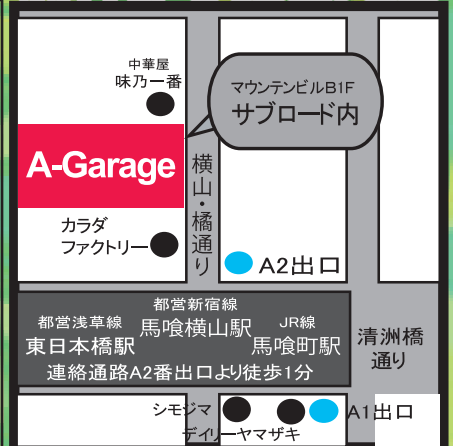

5月 開演時間	23 (木)	24 (金)	25 (土)	26 (日)	27 (月)
13:00			A	B	
15:00					A
16:00			B	A	
17:30					B
18:30	A	A			
19:00			A	B	
21:00	B	B			

【開場時刻】 開演の各30分前

【チケット料金】

■公演 4,000円(税込)
(観劇料金+1 Drink+Snack)
※前売・当日共 日時指定 自由席 要予約

【チケット取扱い】

■Air studio 受付
■カンフェティとりおきシステム (当日精算)

予約フォームURL
<https://bit.ly/2GTOK30>

東日本橋・A-Garage Map

東京都中央区東日本橋3丁目3-15
マウンテンビルB1F サブロード

◆◆ご注意◆◆
○定員になりました公演に関しましては、開演定刻時間を過ぎての御来場及びご予約なしで御来場のお客様は大変恐縮ですが、お立ち見又は御入場できない場合もございますので、予め御了承下さい。
○演出の都合上、スモークマシーンを使用する場合がございます。予めご了承ください。